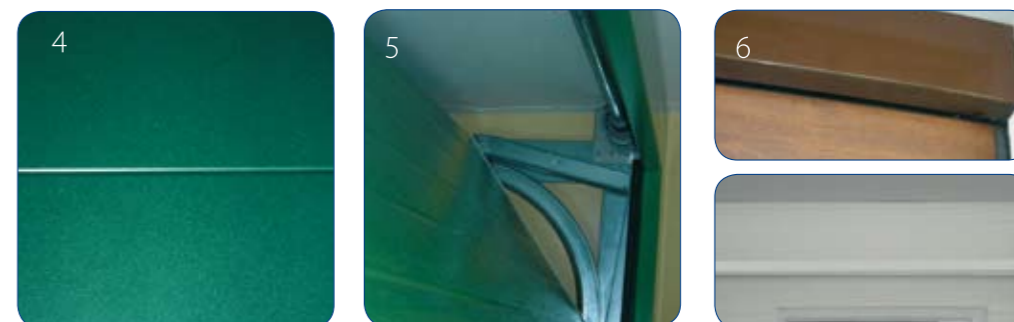

Particolari ed accessori