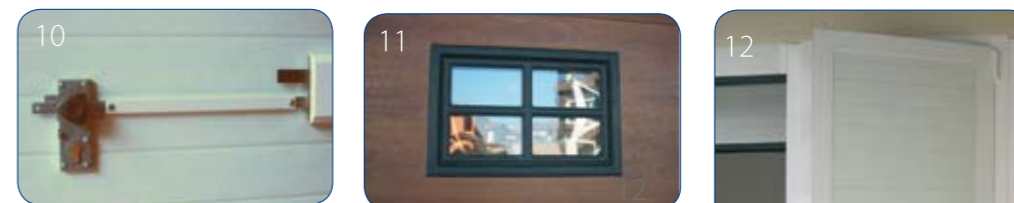

Particolari ed accessori