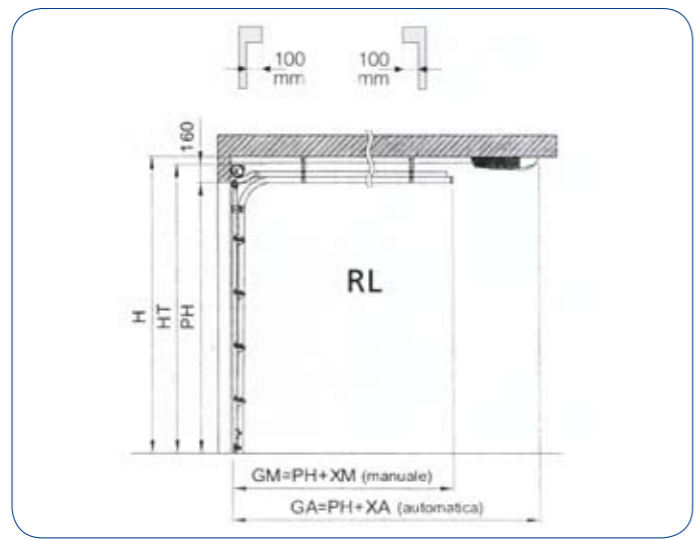

Specifiche tecniche

1. **ACCESSORI**
1) Antenna
  2) Focellule
  3) Micro per portina pedonale
  4) Radiocomando quadricanale
  5) Fococosta e cavo spiralato
  6) Selettore a chiave e lampeggiante a led

1. **COLORI**
1) Bianco RAL 9010
  2) Argento RAL 9006
  3) Bianco RAL 9002
  4) Gamma RAL

VERSIONE INDUSTRIALE

Porta sezionale industriale, modello ROTTERDAM manto in pannelli di acciaio preverniciato con goffatura a buccia d'arancia e motivo pluridogato