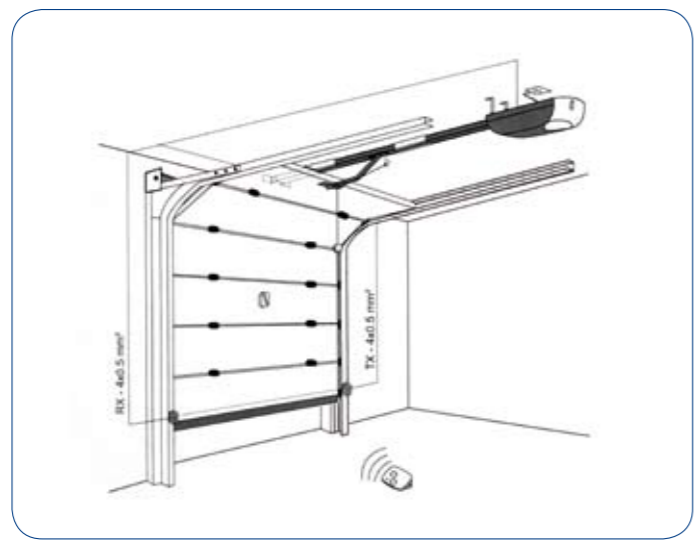

## Lato Interno Residenziali

- 1) Cerniera centrale con copriviti RAL 9010
- 2) Doppio carrello per manto fino a 4,80 metri
- 3) Cerniere a ponte per manto superiore a 4,80 metri con omega di rinforzo verniciato
- 4) Esempio apertura standard con goffatura a buccia d'arancia e motivo pluridogato.

**Meccaniche di scorrimento**

SC16ST/SC25ST Architravi 160/250 mm      SC42NL Architrave 420 mm      SC25PM Architrave da 200 a 250 mm (altezza > 3550 mm)

**Specifiche tecniche**

- ACCESSORI**
- 1) Antenna
  - 2) Focellule
  - 3) Micro per portina pedonale
  - 4) Radiocomando quadricanale
  - 5) Fococosta e cavo spiralato
  - 6) Selettore a chiave e lampeggiante a led